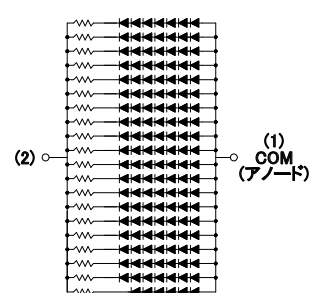

HBL250SIGCHPG (image)

HBL250SIGCH□□

サイズ：Φ250mm

チップLED

発光色の品番

□□内には発光色の品番が入ります。

品番	発光色	輝度	発光波長	消費電力 (全点灯時) (W)
		TYP cd/m ²	λ_p nm	
PG	緑	2,800	530	7 W
YA	アンバー	2,500	590	8 W
RX	赤	2,100	625	7 W

■使用電圧 DC24V

HBL250SIGCHYA (image)

HBL250SIGCHRX (image)

■外形寸法図 (単位：mm)

緑

■内部接続図

緑

黄、赤

黄、赤