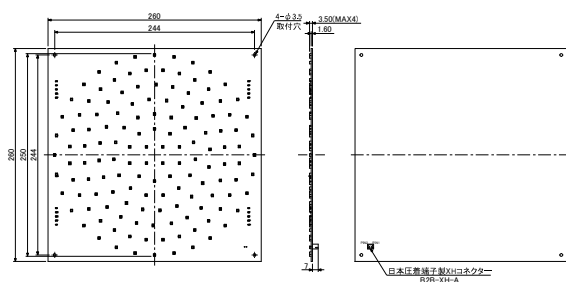

HBL250SIGCHPG (image)

HBL250SIGCH□□

サイズ：Φ250mm

チップLED

発光色の品番

□□内には発光色の品番が入ります。

品番	発光色	輝度	発光波長	消費電力 (全点灯時) (W)
		TYP cd/m ²	λ_p nm	
PG	緑	2,800	530	7 W
YA	アンバー	2,500	590	8 W
RX	赤	2,100	625	7 W

■使用電圧 DC24V

HBL250SIGCHYA (image)

HBL250SIGCHRX (image)

■外形寸法図 (単位：mm)

緑

■内部接続図

緑

黄、赤

黄、赤