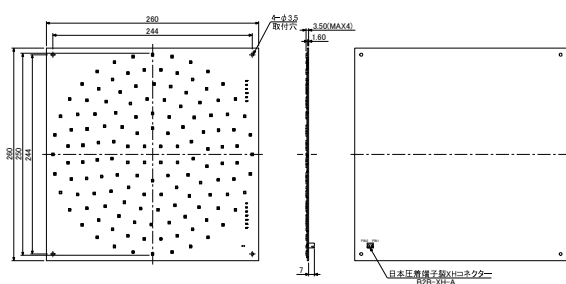

HBL250SIGCHPG (image)

HBL250SIGCH□□

サイズ：Φ250mm

チップLED

発光色の品番

□□内には発光色の品番が入ります。

品番	発光色	輝度	発光波長	消費電力 (全点灯時) (W)
		TYP cd/m ²	λ_p nm	
PG	緑	2,800	530	7 W
YA	アンバー	2,500	590	8 W
RX	赤	2,100	625	7 W

■使用電圧 DC24V

HBL250SIGCHYA (image)

HBL250SIGCHRX (image)

■外形寸法図 (単位：mm)

緑

■内部接続図

緑

黄、赤

黄、赤